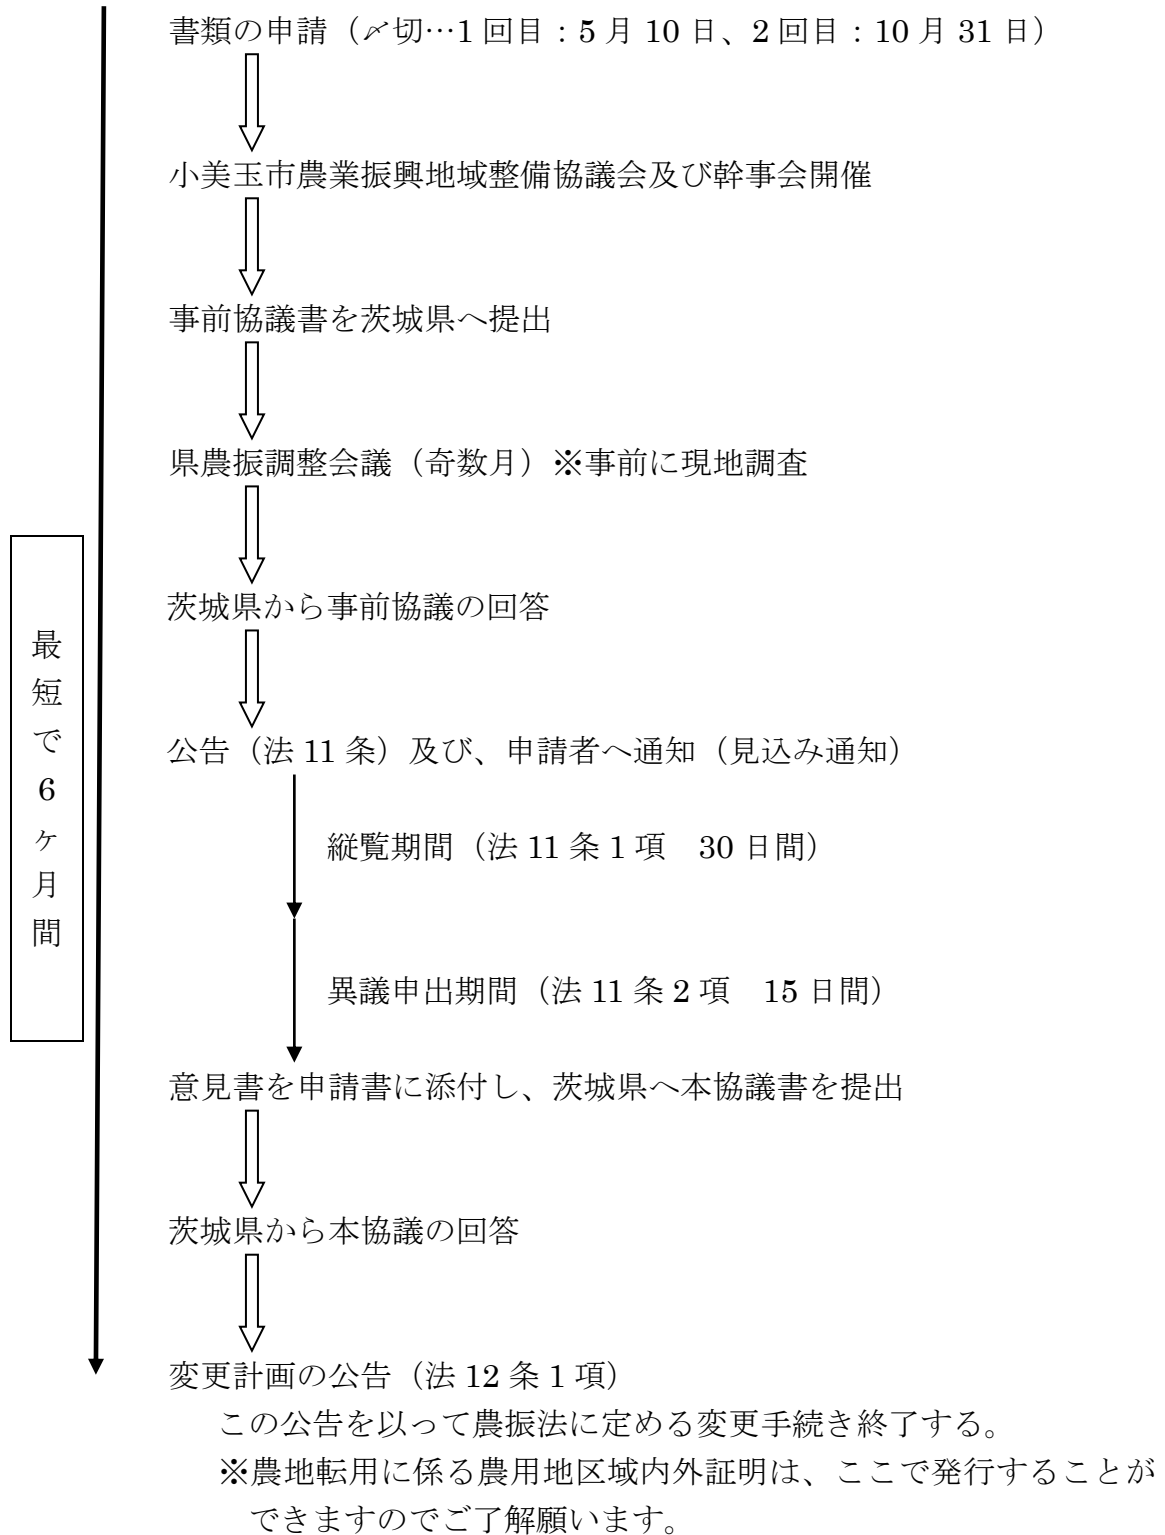

## 農業振興地域整備計画変更に係る事務手続き（農振除外）の流れ

※この事務処理に要する期間はあくまで目安です。申出案件の数、内容等により協議期間を要しますのでご承知ください。