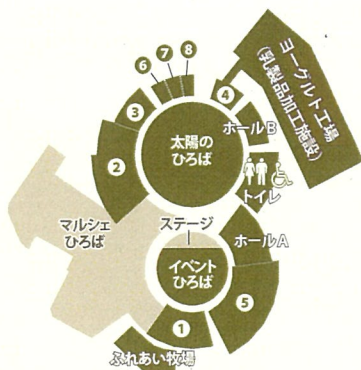

7/7 (日) たけちゃん

7/21 (日) レアレアフラスタジオ

7/27 (土) 深川隆成

7/28 (日) 橋本 実

※各店舗やイベントは都合により休業・変更・中止になりますので、最新情報はHP等でご確認ください

イベントの様子をスタッフが撮影し、ホームページや市の発行物に掲載する場合があります。イベントは天候やその他の状況により中止や変更になる場合があります。写真やイラストはイメージです。

インフォメーション

施設概要

※4月から毎週火曜日が定休日になりました

- ① ウェルカムセンター (総合案内)
- ② 農産物直売所
- ③ 物産館 (お土産店) 9:00~18:00
- ④ ヨーグルトハウス
- ⑤ 休憩スペース
- ⑥ コーヒーフレンド 9:00~18:00
定休日…火・水曜日
- ⑦ やきいも屋 mogu-mogu 9:00~18:00
定休日…火・水曜日
- ⑧ ベーカーリー そらまめ 9:00~16:30
定休日…月・火曜日