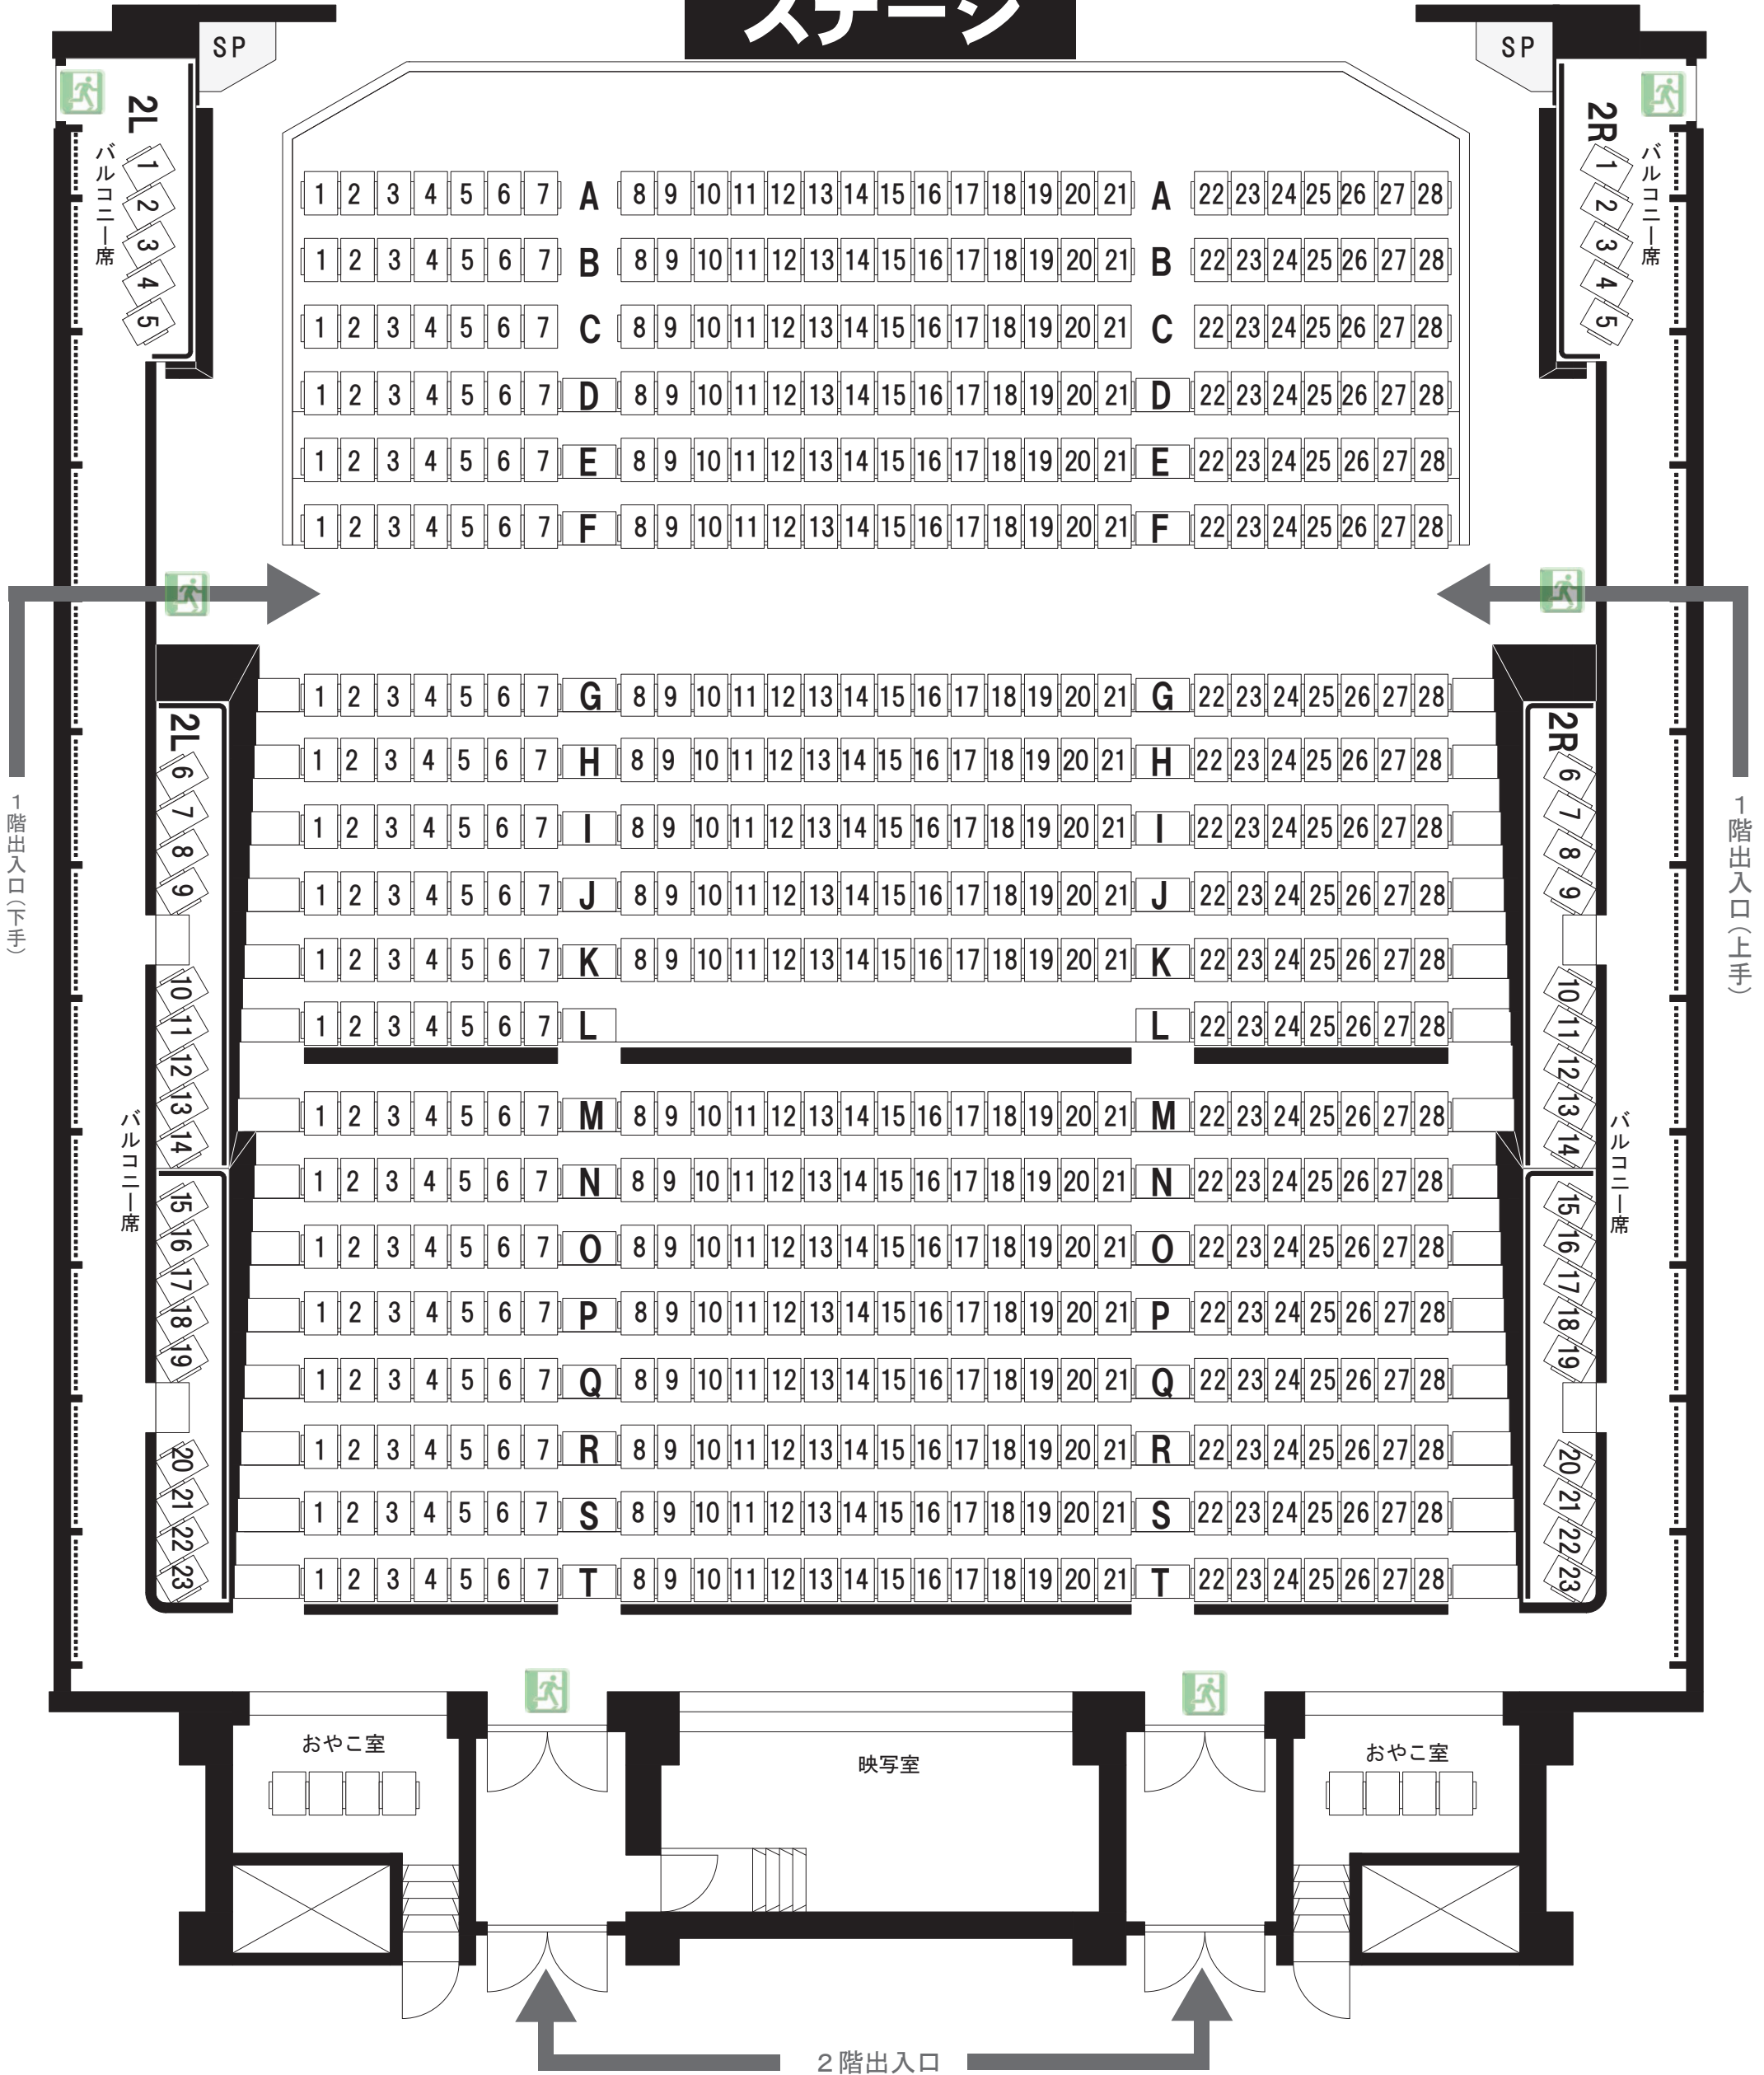

# みの～れ森のホール客席図

## ステージ

みの～れ

小美玉市 四季文化館

〒319-0132 茨城県小美玉市部屋1069  
TEL: 0299-48-4466 / FAX: 0299-48-4467

総客席数 600席

1階席 546席  
バルコニー席 46席  
おやこ室 8席

※G列：車椅子用折畳み席  
※半分仕切りは322席(L列まで)