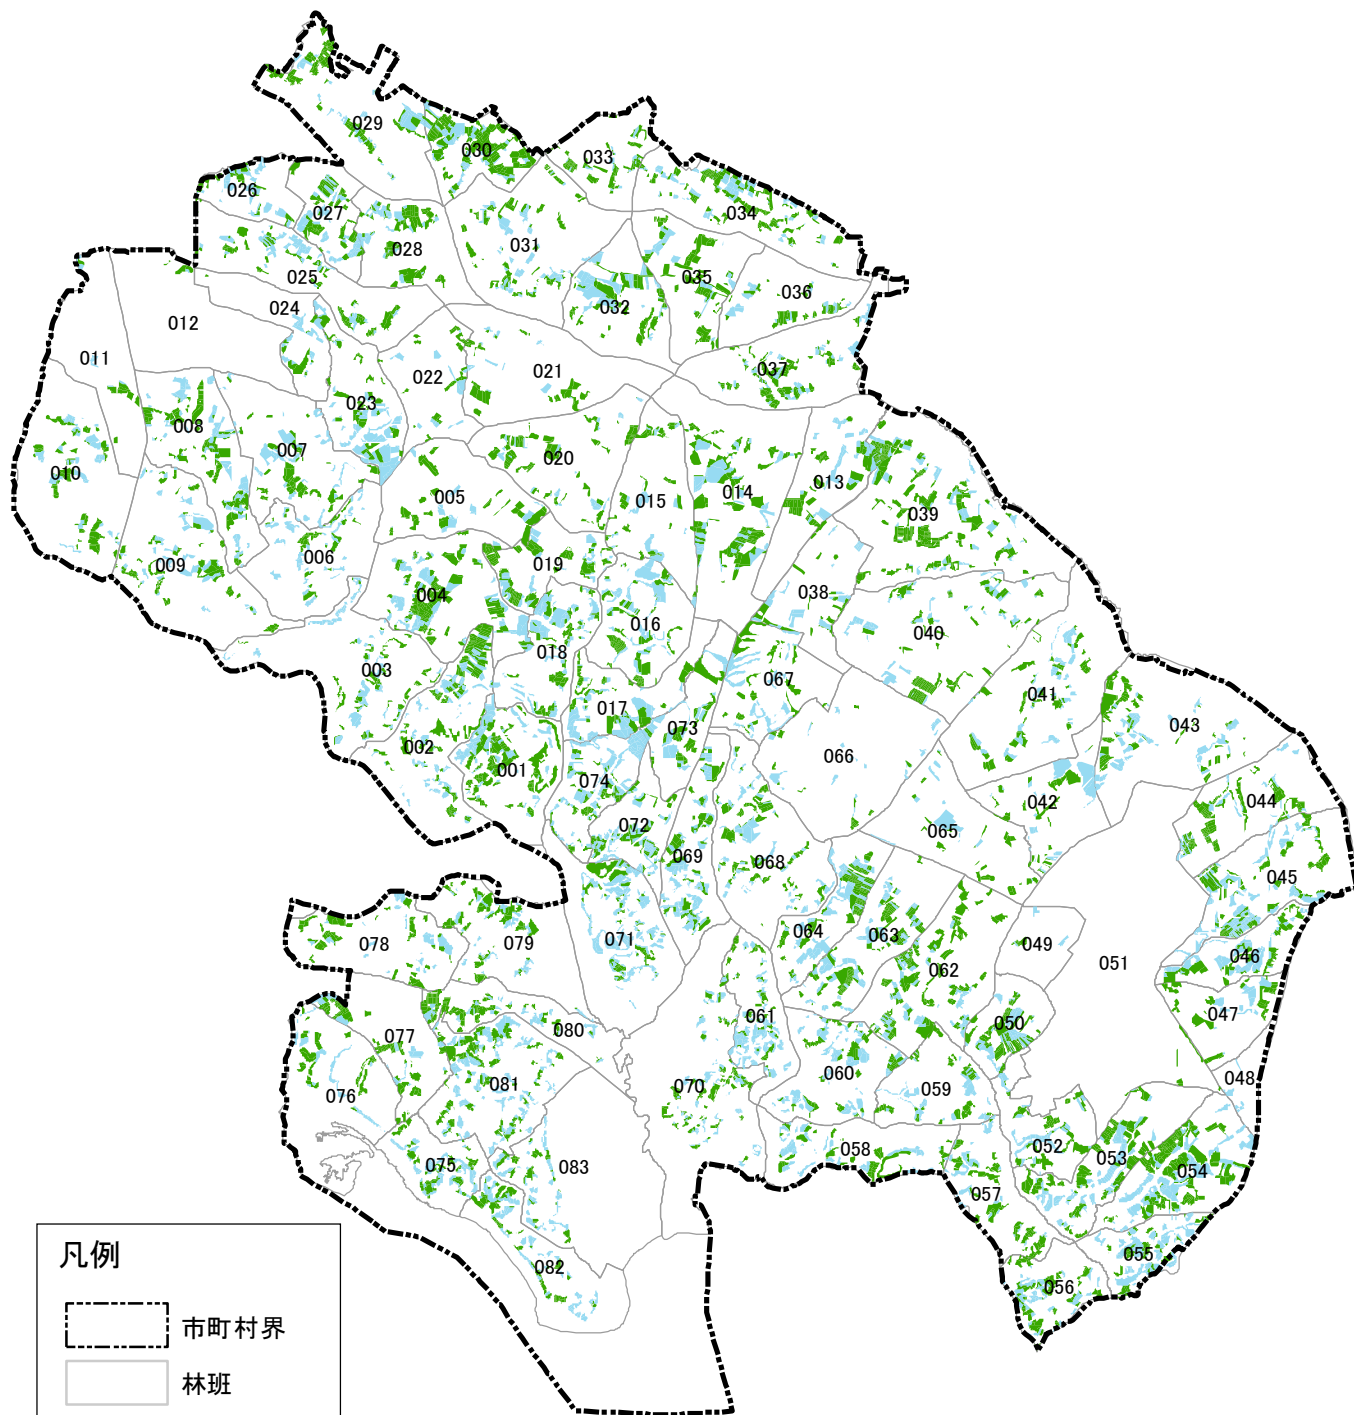

小美玉市森林整備計画概要図【森林資源状況】

凡例

-  市町村界
-  林班
-  国有林
-  小班(人工林)
-  小班(その他)
-  林道(既設)
-  林道(計画)