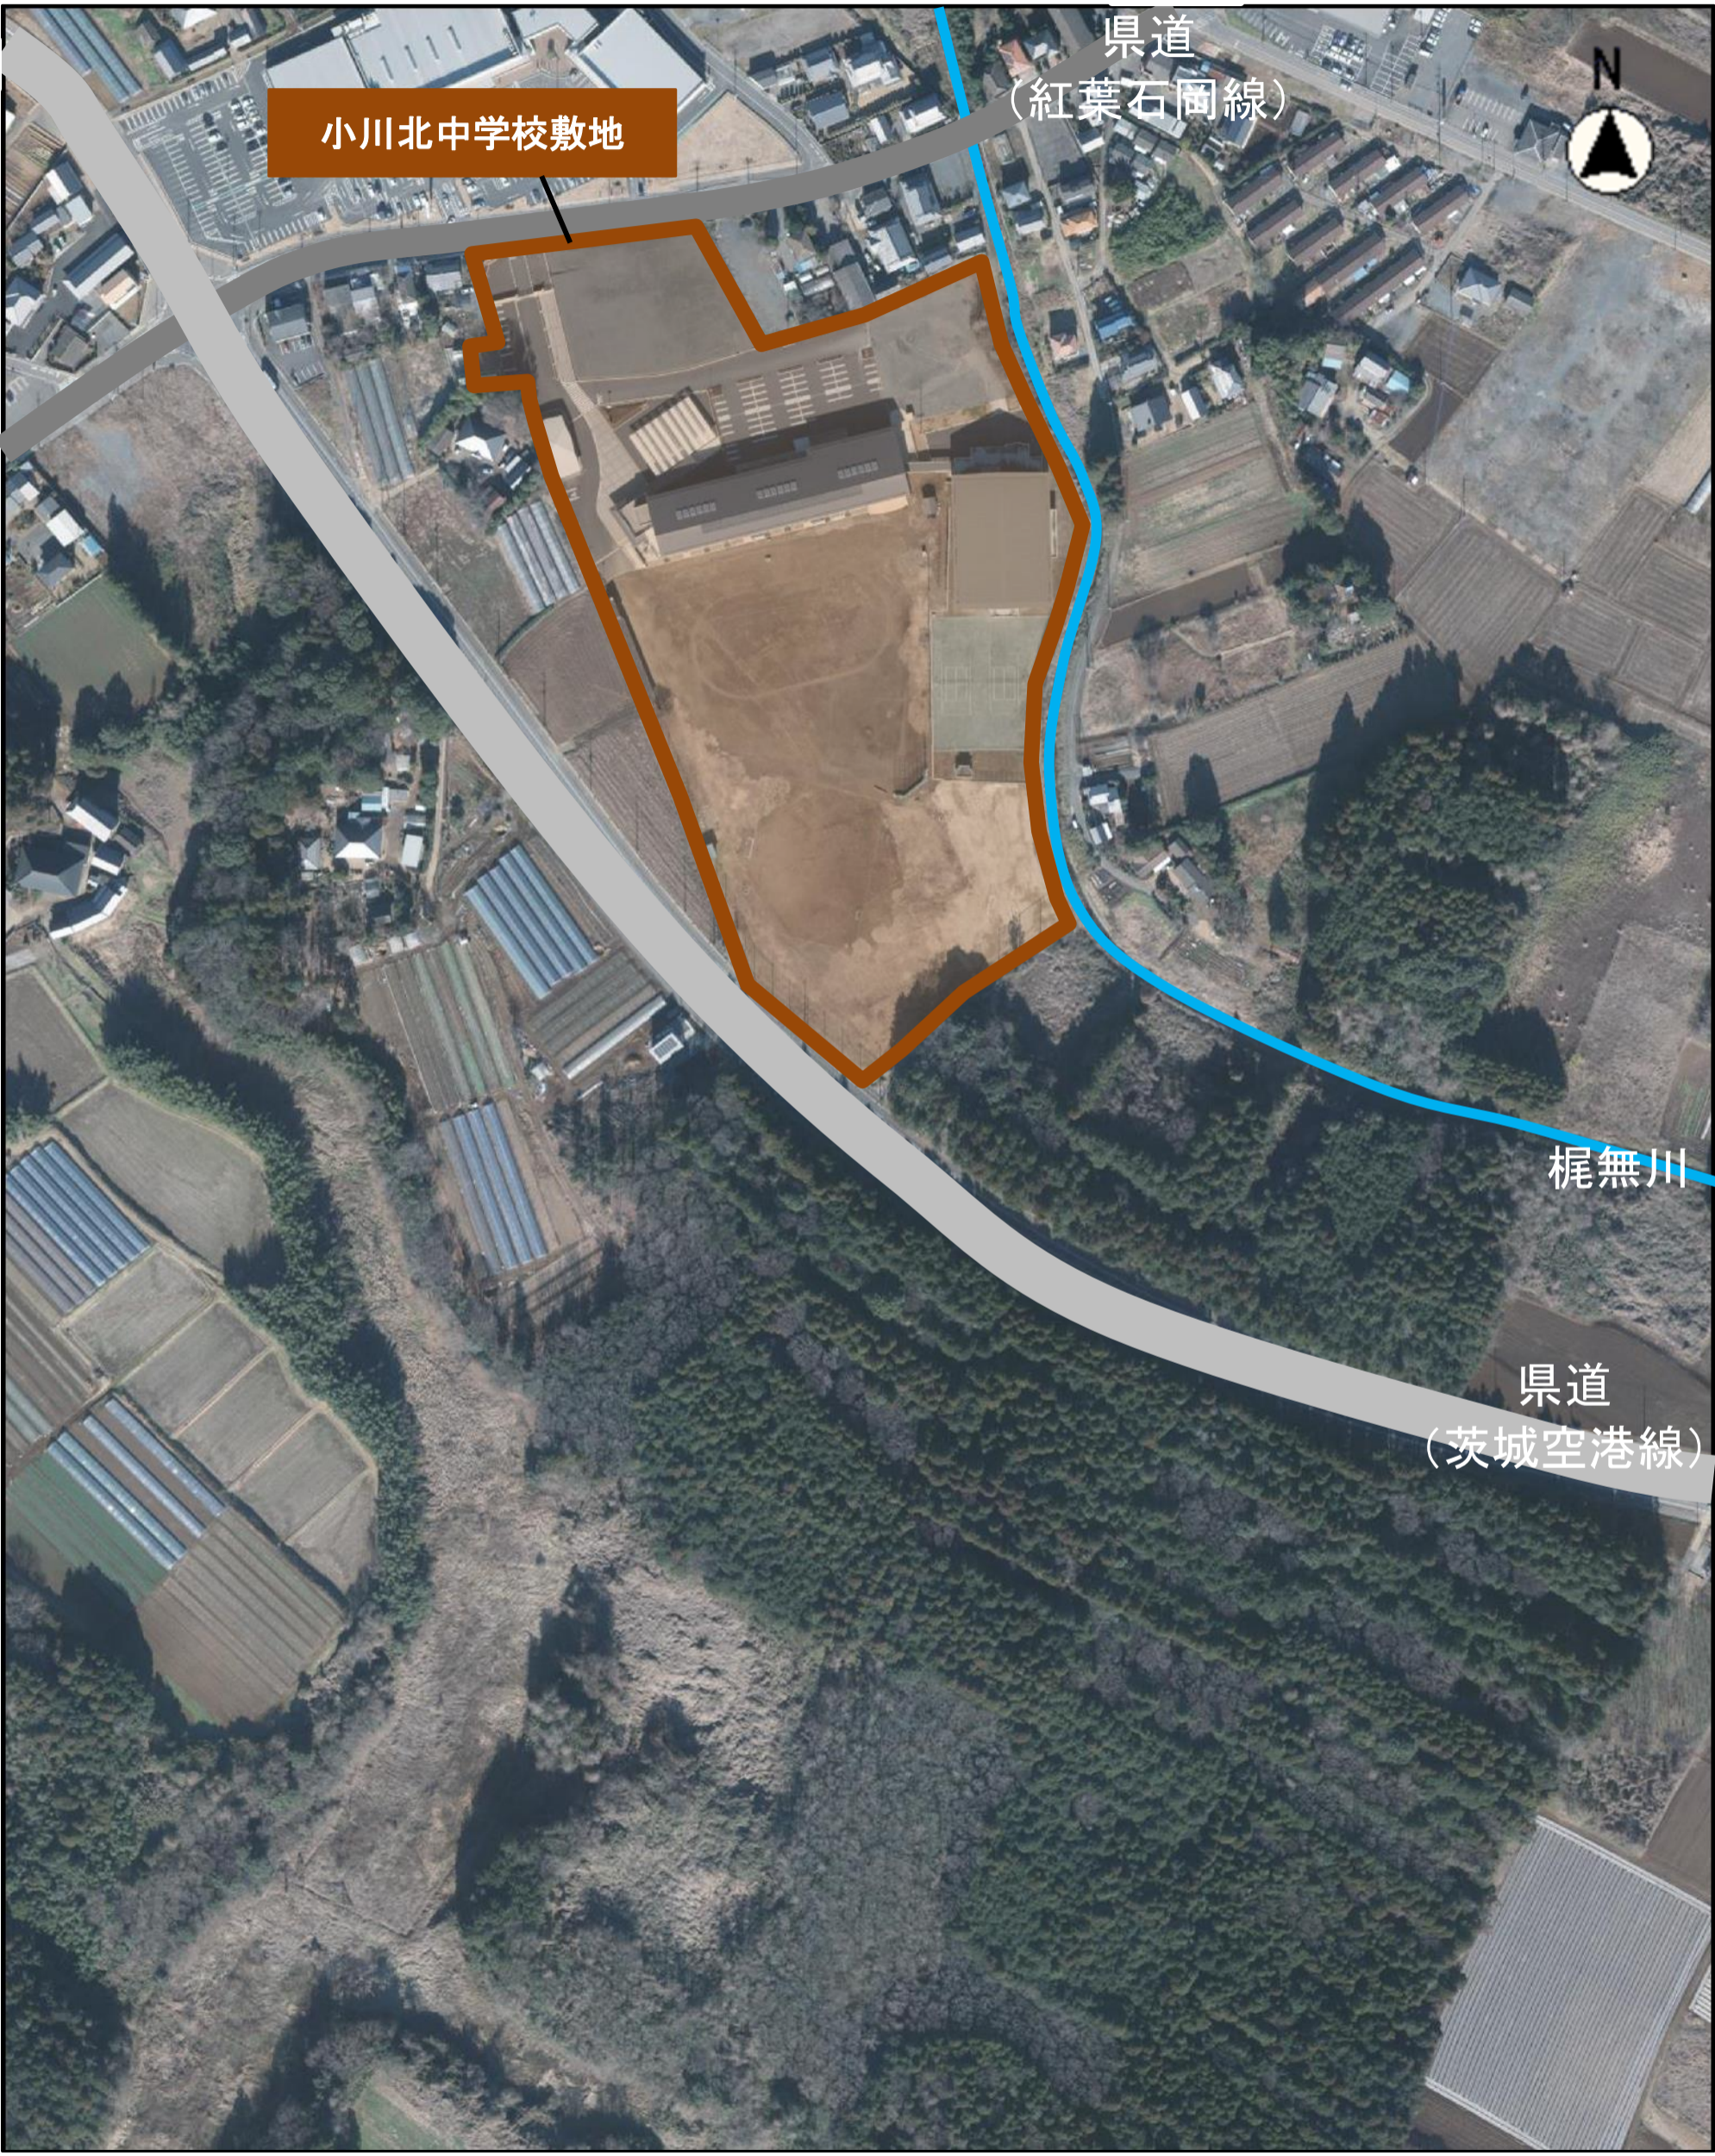

小川北中学校敷地及び周辺の現況

小川北中学校	敷地面積	48,120㎡	校舎延床面積	4,134㎡
			校舎建築面積	2,567㎡