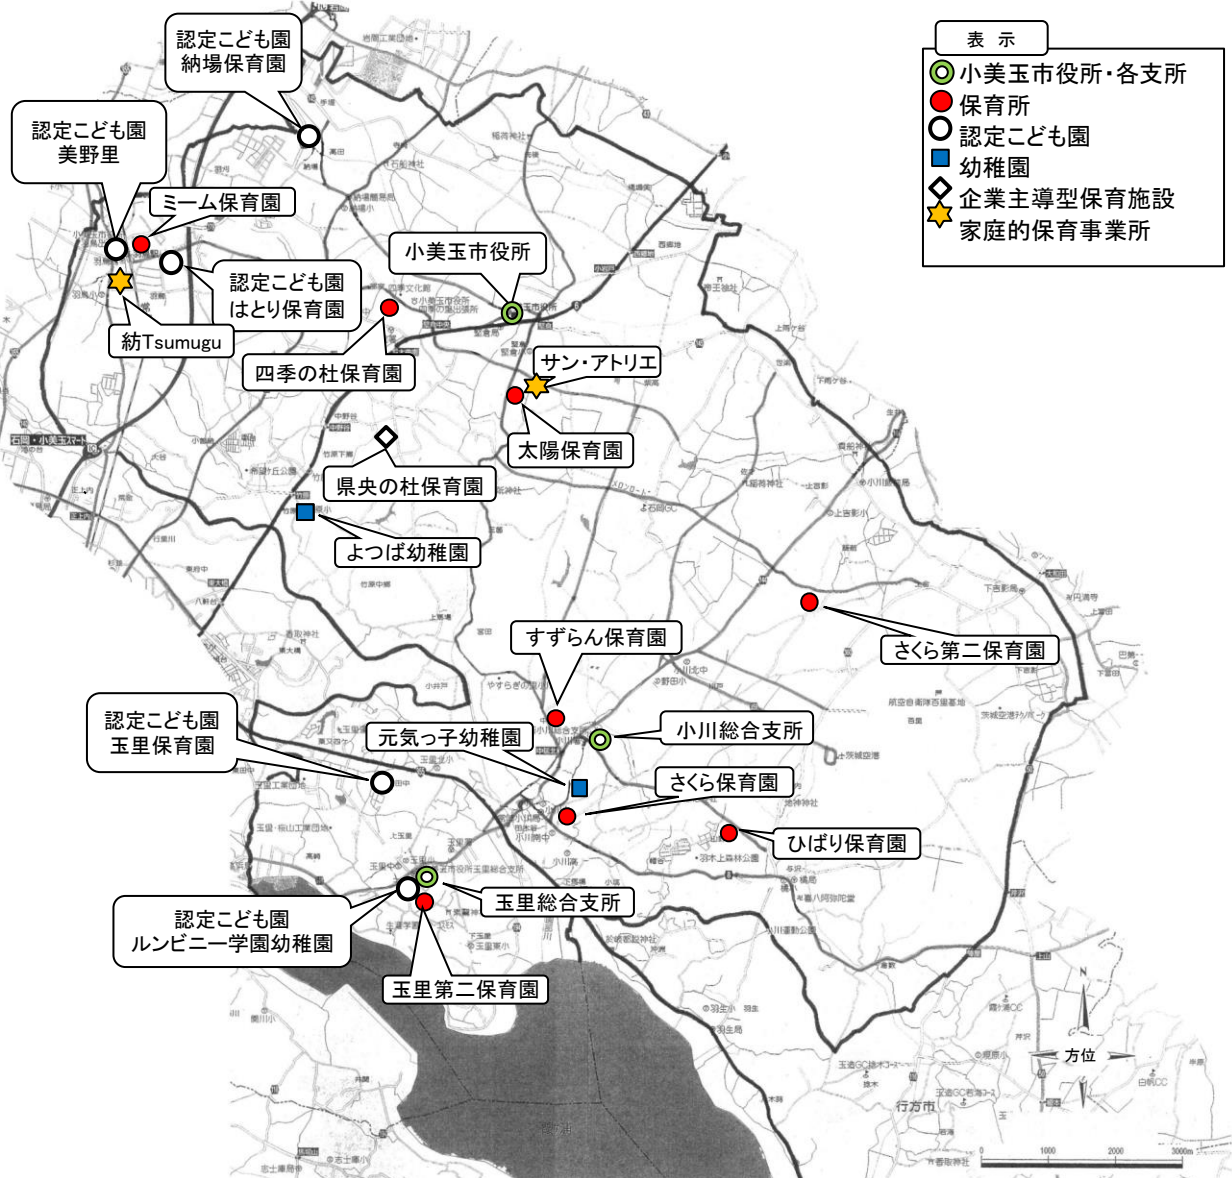

# 小美玉市保育施設等位置図

施設名	所在地	電話番号	保育年齢	
私立 保育所	ひばり保育園	小美玉市山野1237番地38	54-0080	6ヶ月～就学前
	すぎらん保育園	小美玉市中延782番地2	58-2543	6ヶ月～就学前
	さくら保育園	小美玉市小川370番地6	58-4821	6ヶ月～就学前
	さくら第2保育園	小美玉市飯前1252番地3	52-1881	6ヶ月～就学前
	太陽保育園	小美玉市鶴田136番地5	48-2253	4ヶ月～就学前
	四季の杜保育園	小美玉市堅倉1570番地6	48-3888	4ヶ月～就学前
	ミーム保育園	小美玉市羽鳥2719番地36	28-8222	3ヶ月～就学前
	玉里第二保育園	小美玉市上玉里1126番地1	58-2643	産休明け～就学前
私立認定 こども園	認定こども園美野里	小美玉市羽鳥2624番地8	56-6609	1歳児～就学前
	認定こども園納場保育園	小美玉市納場111番地1	48-1789	3ヶ月～就学前
	認定こども園はとり保育園	小美玉市羽鳥2815番地1	28-7628	産休明け～就学前
	認定こども園玉里保育園	小美玉市田木谷1068番地1	58-4968	産休明け～就学前
	ルンビニー学園幼稚園	小美玉市上玉里1137番地5	58-2542	3歳児～就学前
家庭的保育	サン・アトリエ	小美玉市鶴田136番地5	48-2253	0歳～2歳児
家庭的保育	紡Tsumugu	小美玉市羽鳥2698番地67	56-7373	3ヶ月～2歳児
公立 幼稚園	元気っ子幼稚園	小美玉市小川234番地1	37-0067	3歳児～就学前
	よつば幼稚園	小美玉市竹原571番地	47-0426	3歳児～就学前
企業主導型	県央の杜保育園	小美玉市中野谷566番地1	57-2660	0歳～2歳児