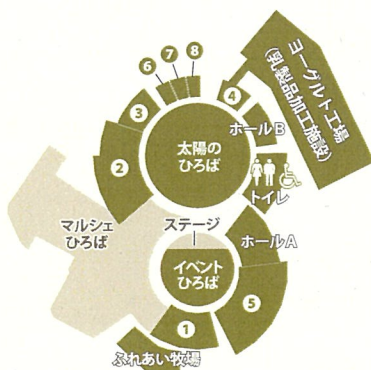

フードコート かぐや
唐揚げ定食
大人も子供も
大好き!!
950円

やきいも屋 mogu-mogu
**冷凍やきいも
冷凍やきぐり**
お家で手軽に
やきいも・やきぐりを
お楽しみください
600円 1,200円

ベーカリー そらまめ
**ブルーベリー
パイサンド**
旬のブルーベリーを
たっぷりサンド♪
280円

チャレンジショップ
**新規出店者
大募集!**
床面積 19.3㎡
基本使用料 17,000円
詳しくはお電話ください!

ステージイベントスケジュール 6月 2023

※各店舗やイベントは新型コロナウイルス感染防止対策状況により休業・変更・中止になりますので、最新情報はHP等でご確認ください

開催日	時間	イベント名	
6/2 (金)	10:00 ~ 16:00	チャーリー栗原	♪スーパー75歳による各種管楽器の長時間ライブ♪幅広いジャンルのポップスコンサート！100曲以上をマラソン演奏♪
6/3 (土)	11:00 13:30 15:00	第65回 ANAK150ライブ	♪音楽活動18年！今年5回目のそらら出演！通算では65回！努力を励みとしてお客様との対話を大切にしています
6/4 (日)	11:00 13:30 15:00	大道芸人 たけちゃん	♪たけちゃんで見ることのできないパワフルなバランス芸をお楽しみに！
6/9 (金)	10:00 ~ 16:00	チャーリー栗原	♪スーパー75歳による各種管楽器の長時間ライブ♪幅広いジャンルのポップスコンサート！100曲以上をマラソン演奏♪
6/10 (土)	11:00 13:30 15:00	もみの樹 アダチオカリナonステージ	♪今年で4年目のそらら出演！クラシック、フォーク、POPS等を楽しく演奏♪
6/11 (日)	11:00 13:30 15:00	水戸工業高等学校 ブルービギナーズ	♪アメリカ、中国遠征や国際的イベントにも多数出演。日本JAZZフェスティバルにて最優秀賞連続受賞！迫力と感動のステージ
6/16 (金)	10:00 ~ 16:00	チャーリー栗原	♪スーパー75歳による各種管楽器の長時間ライブ♪幅広いジャンルのポップスコンサート！100曲以上をマラソン演奏♪
6/17 (土)	11:00 13:30 15:00	ファンキー藤丸&モンキー吉田 サックスインストデュオライブ	♪師弟関係によるサックスインストデュオ「二人が奏でる彩り豊かな音色」をコンセプトに活動中♪
6/18 (日)	11:00 13:30 15:00	第28回 橋本実のうたごえ広場 ラウンジタイム ビックバンド	♪歌唱からフォークソング、ロシア民謡、ポップスなど、リクエストにこたえてみんなで歌います♪
6/23 (金)	10:00 ~ 16:00	チャーリー栗原	♪スーパー75歳による各種管楽器の長時間ライブ♪幅広いジャンルのポップスコンサート！100曲以上をマラソン演奏♪
6/24 (土)	11:00 13:30 15:00	Jazzy 4 ジャズ	♪マイケル田山が残したバンド！サックス、キーボード、女性ボーカルが奏でるスタンダードジャズ♪
6/25 (日)	11:00 13:30	銚田市民合奏団 Brighten	♪音楽で街を元気にするバンド Brighten 弦楽器、管楽器、電子楽器等による多様なアンサンブルをお楽しみください！
6/30 (金)	10:00 ~ 16:00	チャーリー栗原	♪スーパー75歳による各種管楽器の長時間ライブ♪幅広いジャンルのポップスコンサート！100曲以上をマラソン演奏♪

☔ ※この日のイベントは原則として雨天決行ですが、強風の場合は中止となりますので、HP等でご確認ください。

イベントの様子をスタッフが撮影し、ホームページや市の発行物に掲載する場合があります。イベントは天候やその他の状況により中止や変更になる場合があります。写真やイラストはイメージです。

インフォメーション

施設概要

- ① ウェルカムセンター(総合案内)
- ② 農産物直売所
- ③ 物産館(お土産店) 9:00~18:00
- ④ ヨーグルトハウス
- ⑤ そららレストラン フードコート かぐや
平日 11:00~16:00 (Lo. 15:30)
土・日・祝日 11:00~17:00 (Lo. 16:30)
- ⑥ 新規出店者募集中
- ⑦ やきいも屋 mogu-mogu 9:00~18:00
定休日…火・水曜日
- ⑧ ベーカリー そらまめ 9:00~18:00
定休日…水・木曜日