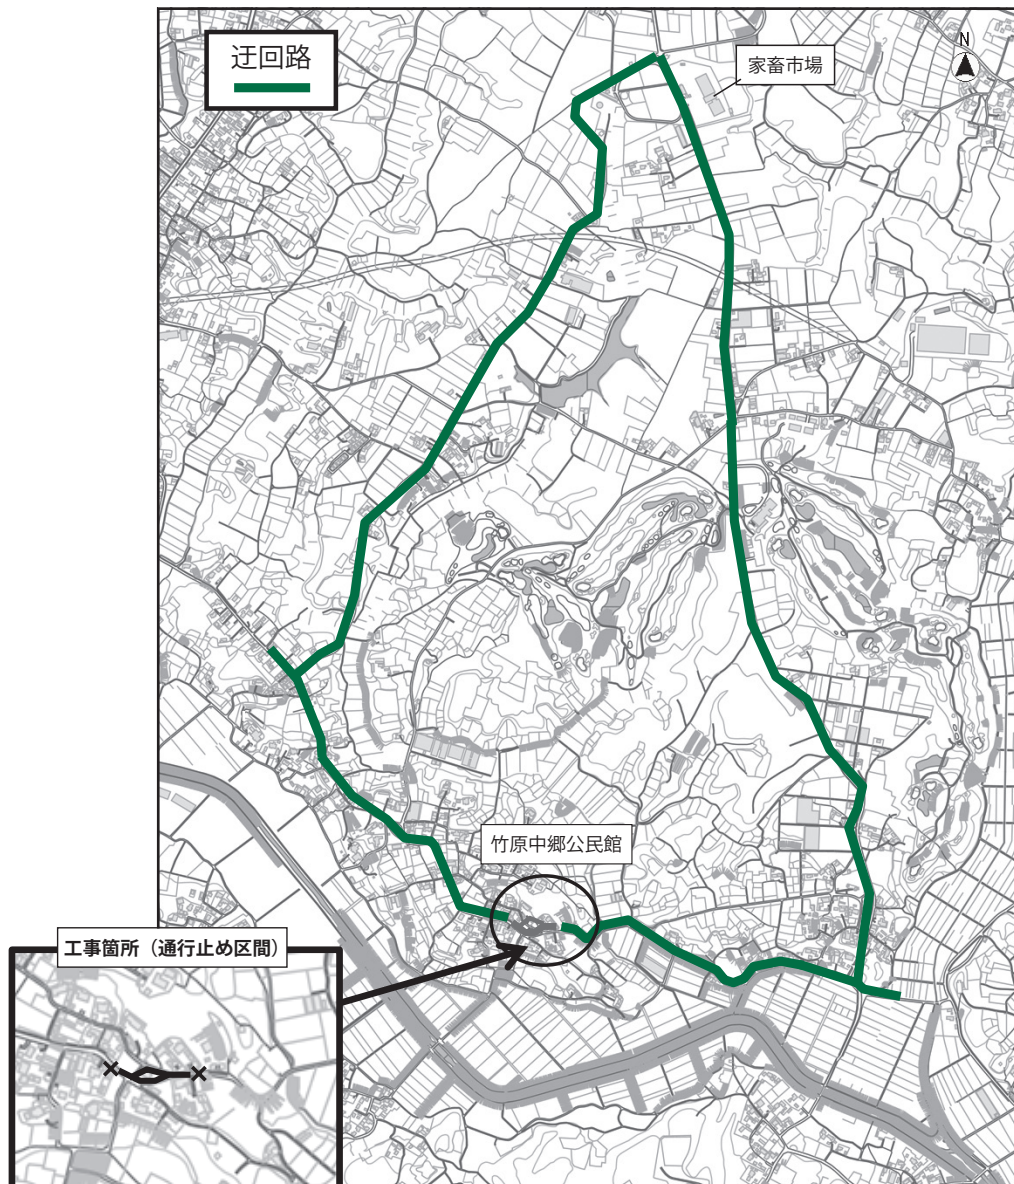

竹原中郷地内道路工事を実施します

市道美 1-11 号線の道路工事を実施します。
工事期間中は、右記のとおり迂回することになります。
通行にあたり、ご理解とご協力をお願いします。

【期 間】 9月下旬から3月下旬（予定）
※現場付近の通行は、交通誘導員・
工事看板等の案内に従ってください。
【交通規制】 全面通行止め
（作業時間：午前9時～午後5時）
※夜間は開放します。

問い合わせ 建設課 整備2係 ☎：0299-48-1111（内線 1443）

小美玉市サッカーフェスティバル（一般の部）を開催します

【日 時】 11月10日（日）1日目（小雨決行）、11月17日（日）予備日
【場 所】 小美玉市ふれあい運動広場
【参加資格】 市内在住・在勤の高校生、社会人で連絡の取れる方
【参加費】 1チーム 2,000円
【締め切り】 10月12日（土）
【問い合わせ】 小美玉市サッカー協会第1種副委員長 木村：090-7282-5670