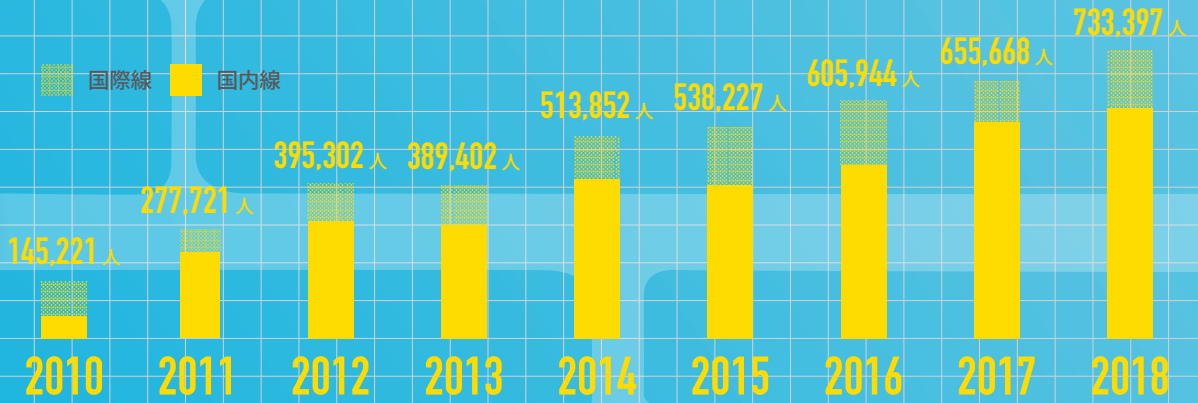

茨城空港開港10周年

茨城空港大解剖

2020年に開港10周年を迎える茨城空港。年間150万人が来場するまでに成長し、進化をし続ける茨城空港の歩みと魅力を大解剖！

空の旅を、もっと身近なものに

茨城空港は、航空自衛隊百里基地の飛行場を2010年に民間共用化して営業を開始。現在、国内外の7都市を結び、運航数も拡大している。

茨城空港の特徴は、国内初のLCC対応空港として、空の旅を「安く」「近くから」「気軽に」楽しめる仕組みづくりをしていること。着陸料が成田・羽田に比べ30%以上割安であるほか、低コストなハンドリング体制、飛行機の折り返し時間短縮、旅客動線を一階に集約したコンパクトさ、最大3600台の無料駐車場など、旅行者にうれしい魅力がいっぱい詰まっている。

多種多様なイベント開催や飛行機の見学ができることもあり、気軽に遊びに来られる観光スポットとしても成長している。

これまでに、「2010年年間検索ランキング急上昇ワード」ニュース部門第5位(Google)や「ローコスト・エアポート・オブ・ザ・イヤー2011」受賞(CAPA)、「国管理空港等における空港満足度に関する調査」総合4位(2018年・空港振興・環境整備支援機構、日経リサーチ)など、注目度・満足度ともに高い評価を受けている。

ターミナルビル

茨城空港

〒311-3416 茨城県小美玉市与沢1601番55号

- IATAコード：IBR ● 空港の種類：共用空港 ● 設置管理者：防衛省
- 滑走路：2,700m×2本 ● 駐機スポット数：4（自走式）
- 運用時間：7:30-21:00 ● 開港日：2010年3月11日

旅客数の推移

(暦年)

できごと

- 茨城空港開港**
アジアナ航空 ソウル線 就航
スカイマーク 神戸線 就航
春秋航空 上海プログラムチャーター便 就航
- スカイマーク 札幌(新千歳)線 就航
開港1周年の日、東日本大震災によりターミナルビルが被災3日間ビル閉鎖、全路線欠航
CAPA「Low Cost Airport of the Year 2011」を受賞
- 春秋航空 上海線が定期便化
スカイマーク 那覇線 就航
スカイマーク 神戸線が1日2便に増便
- PRマイエアポータルクラブ会員募集開始
- スカイマーク 福岡線 就航
ターミナルビル来場者500万人を達成
- スカイマーク経営破綻により、減便や運休の影響がでる
- 貨物取扱施設が供用開始
駐機場を4スポットに拡張
爆買いブームにより中国路線が相次いで運航
- スカイマーク 札幌(新千歳)線が1日2便に増便
スカイマーク 那覇直行便が運航
- ターミナルビル来場者1,000万人を達成
ソウル定期便が就航(1イースター航空)
台湾定期便が就航(タイガーエア台湾)

就航路線 (2019.9.1 現在)

DATA

数字で見る茨城空港

着陸回数

2011年 1,664回 → 2018年 2,933回

来場者数

2011年 856,700人 → 2018年 1,530,300人

外国人の入国者数