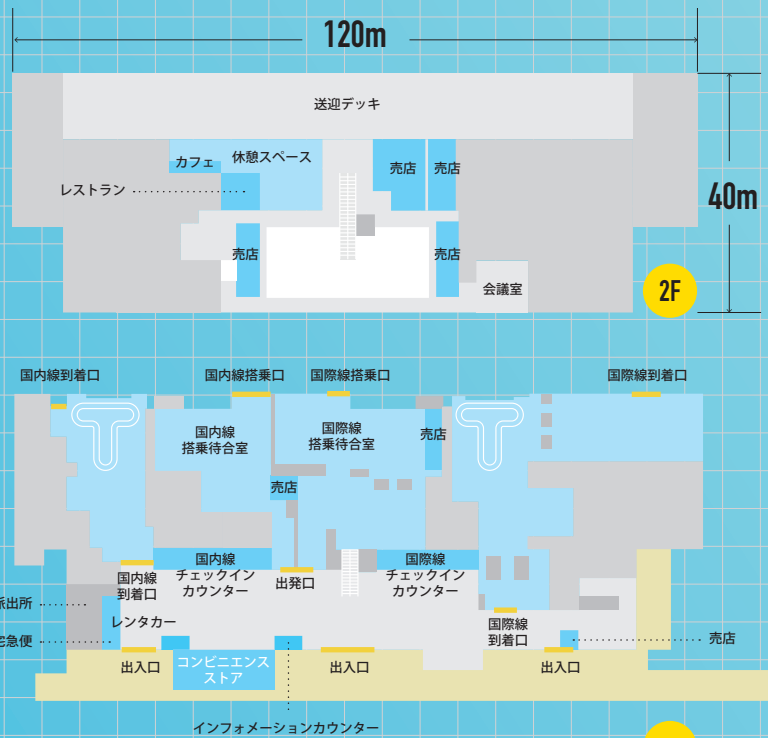

茨城空港開港10周年

茨城空港大解剖

2020年に開港10周年を迎える茨城空港。年間150万人が来場するまでに成長し、進化をし続ける茨城空港の歩みと魅力を大解剖！

空の旅を、もっと身近なものに

茨城空港は、航空自衛隊百里基地の飛行場を2010年に民間共用化して営業を開始。現在、国内外の7都市を結び、運航数も拡大している。

茨城空港の特徴は、国内初のLCC対応空港として、空の旅を「安く」「近くから」「気軽に」楽しめる仕組みづくりをしていること。着陸料が成田・羽田に比べ30%以上割安であるほか、低コストなハンドリング体制、飛行機の折り返し時間短縮、旅客動線を一階に集約したコンパクトさ、最大3600台の無料駐車場など、旅行者にうれしい魅力がいっぱい詰まっている。

ターミナルビル

茨城空港

〒311-3416 茨城県小美玉市与沢1601番55号

- IATAコード：IBR ● 空港の種類：共用空港 ● 設置管理者：防衛省
- 滑走路：2,700m×2本 ● 駐機スポット数：4（自走式）
- 運用時間：7:30-21:00 ● 開港日：2010年3月11日

旅客数の推移

(暦年)

できごと

- 茨城空港開港**
アジアナ航空 ソウル線 就航
スカイマーク 神戸線 就航
春秋航空 上海プログラムチャーター便 就航
- スカイマーク 札幌(新千歳)線 就航
開港1周年の日、東日本大震災によりターミナルビルが被災3日間ビル閉鎖、全路線欠航
CAPA「Low Cost Airport of the Year 2011」を受賞
- 春秋航空 上海線が定期便化
スカイマーク 那覇線 就航
スカイマーク 神戸線が1日2便に増便
- PRマイエアポータルクラブ会員募集開始
- スカイマーク 福岡線 就航
ターミナルビル来場者500万人を達成
- スカイマーク経営破綻により、減便や運休の影響がでる
- 貨物取扱施設が供用開始
駐機場を4スポットに拡張
爆買いブームにより中国路線が相次いで運航
- スカイマーク 札幌(新千歳)線が1日2便に増便
スカイマーク 那覇直行便が運航
- ターミナルビル来場者1,000万人を達成
ソウル定期便が就航(1イースター航空)
台湾定期便が就航(タイガーエア台湾)