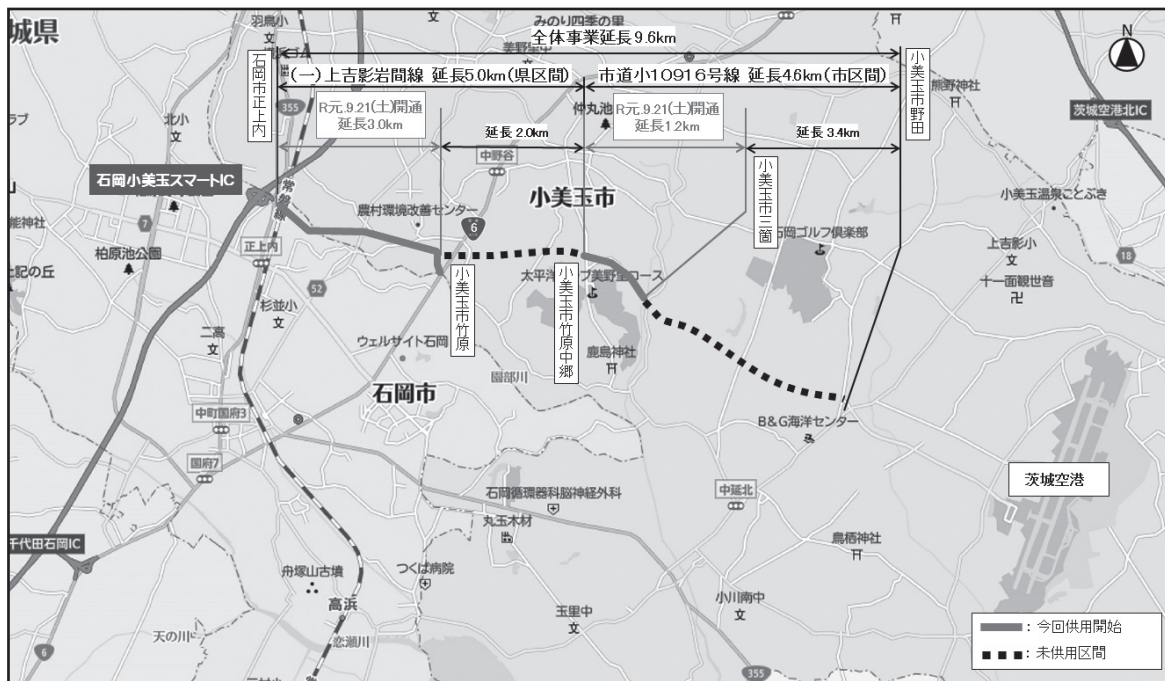

茨城空港アクセス道路が一部供用開始します (常磐道石岡小美玉スマート IC と茨城空港を結ぶ道路)

茨城空港アクセス道路は、常磐自動車道石岡小美玉スマート IC と茨城空港をほぼ直線で結ぶ幹線道路であり、茨城空港へのアクセス性の向上、空港の利用促進や市周辺地域の振興・活性化を図ることを目的に、茨城県と協力しながら整備を進めています。

このたび、常磐道石岡小美玉スマート IC から国道 6 号までの延長約 3.0 km および市道美 1-20 号線から県道玉里水戸線までの延長約 1.2 km 区間を供用開始します。

今回の一部供用により、石岡小美玉スマート IC と国道 6 号が直結され、周辺道路の混雑緩和や利便性の向上に大きく寄与することになります。

残る区間においても、一日も早い供用を目指し、整備を進めてまいります。

供用開始日時

9月21日(土)
午後3時から

<茨城空港アクセス道路 一部供用区間>