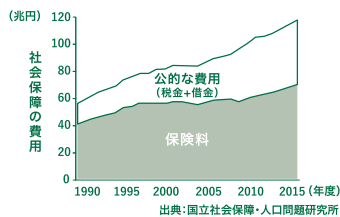

2019年10月1日、消費税・地方消費税の税率は10%へ。

政府広報

※10%のうち2.2%は地方消費税です。

なぜ、税率が上がるんですか？

日本では高齢化が進み、社会保障の費用は増え続けています。みんなが安心できる社会にするためには、安定した財源を確保し、社会保障制度を次世代に引き継ぐとともに、全世代型へ転換していく必要があります。そのためには10%への税率の上げが必要です。

引上げ分は何に使われるのですか？