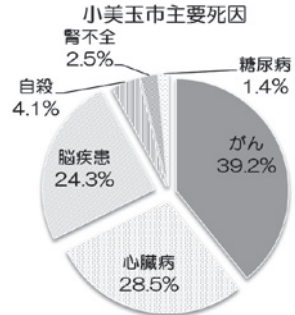

全国ヨーグルトサミット応援イベントを開催

～全国ご当地ヨーグルトマルシェ～

5周年記念祭の特別イベントとして、昨年10月に開催された「第1回全国ヨーグルトサミット」に続く今年度のサミットを応援する目的で「第2回ヨーグルトサミット in 岡山県真庭」応援イベントと「食と遊びのマルシェ」を開催し、来場者はヨーグルトづくりの1日を楽しんでいました。

石岡で、第2の人生を幸せに。

新館は自立の方を中心に、本館は要支援～要介護の方まで、安心してお住いいただけます。創設以来、笑顔の介護を重視してきました。最期の看取りまで行っています。
◎入居金0円より/月額費用145,000円(税別)より

見学・体験入居随時受付中

お問い合わせ・資料請求はこちら

TEL. 0299-23-2300

介護付有料老人ホーム(茨城県指定介護保険特定施設)

ロイヤルハウス石岡

〒315-0001 茨城県石岡市石岡13446-10 TEL.0299-23-2300
事業主:株式会社ゼンショーホールディングス ZENSHO

がん予防

日本人の2人に1人ががんになるといわれており、小美玉市の主要死因の中で、**がんは約40%**を占めています。最近の研究では、**生活習慣を改善することでがんになる確率を低下**させることが明らかになっています。

がん検診受診とともに、日常生活でもがん予防に取り組みましょう。

(国保データベースシステムより)

がん予防のための5つの健康習慣

5つの健康習慣を実践することで、**がんにかかるリスクを約4割減らす**ことができます。
(国立がん研究センター調査結果より)

1. 禁煙する

たばこを吸わない・たばこの煙を避ける

日本の研究では、がんになった人のうち、男性で30%、女性で5%はたばこが原因だと考えられています。

また、受動喫煙でも肺がん・乳がんのリスクが高まります。

2. 節酒する

飲む場合1日あたりいずれかの量まで

- 日本酒なら1合
- ビール大瓶なら1本
- 焼酎なら原液で1合の2/3
- ワインならボトル1/3程度

3. バランスよく 食べる

塩分を控える

野菜と果物を積極的に摂る

小美玉市のホームページで、レシピをチェックできます♪

4. 意識して身体を 動かす