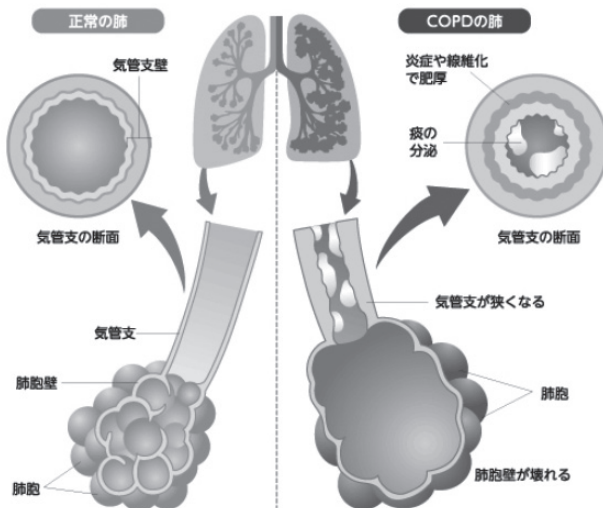

### ■ COPD とは？

別名「たばこ病」と言われ、原因の90%以上が喫煙によるものです。受動喫煙を含め、たばこの煙などに含まれる有害物質を吸うと、肺や気管支が炎症を起こし呼吸がしにくくなります。その結果、酸素不足となり、息切れを起こす病気をCOPDといいます。影響は肺だけでなく、心疾患や骨粗しょう症、糖尿病などを併発しやすくなります。

### ■ 症状

- 歩行や階段の上り下りなどの動作で息が切れる
- 呼吸のたびにゼーゼー、ヒューヒューする
- 風邪でもないのにせきや痰が出る など

\*重症化すると、じっとしていても息苦しさを感ずるようになり、日常生活に支障をきたします。

長期の喫煙歴があり、上記の症状がある時は病院で相談しましょう。

### ■ 正常な肺と COPD の肺のそれぞれの状態

気管支は左右の肺の先端にある肺胞（ぶどうの房状の小さな袋）まで空気を運ぶ働きをしています。しかし、有害物質が原因で気管支に炎症が起こると、痰が過剰に分泌されたり、気管支がむくんだりするため、空気の通りが悪くなります。

肺胞では酸素を血液中に取り込んで、二酸化炭素を排出する「ガス交換」が行われています。しかし、有害物質が肺胞にまで及んで炎症を起こすと、肺胞の壁が壊されて弾力がなくなり、空気を上手く吐き出せなくなります。