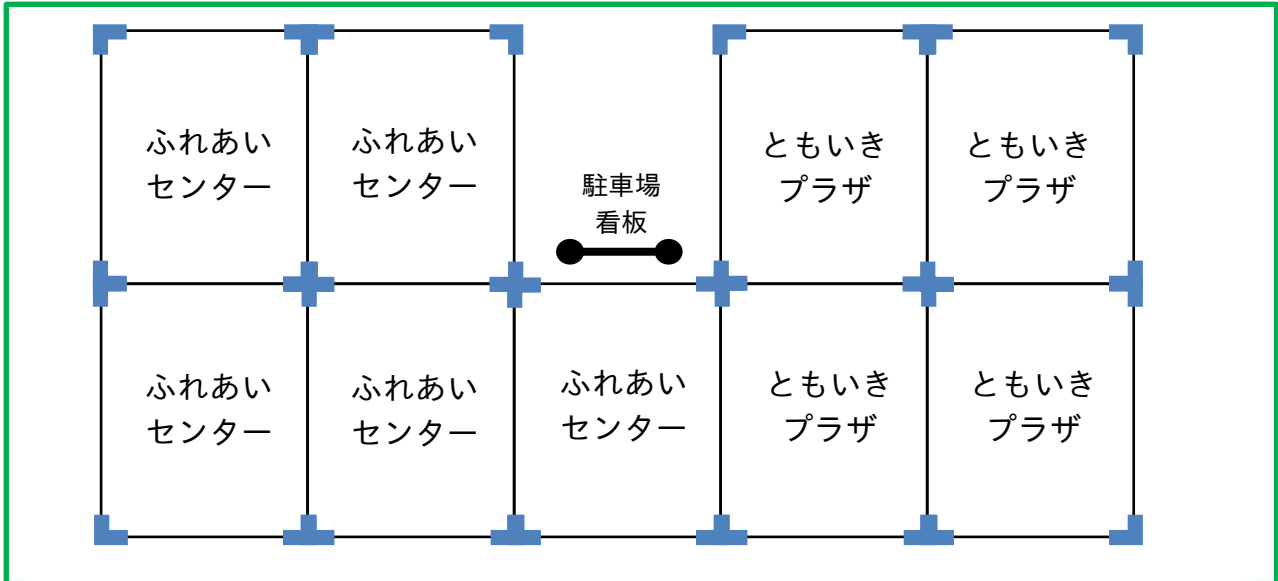

美野里ともいきプラザ・羽鳥ふれあいセンター 【臨時】お客様駐車場

【駐車位置図】

※ ←→ …羽鳥駅送迎車一時待機場までの歩行者導線

※注意事項

- ・当駐車場内における事故、盗難等については一切の責任を負いかねます。
- ・上記施設ご利用以外の駐車は固くお断りいたします。
- ・満車の際は、駅東口の「羽鳥駅送迎車一時待機場」をご利用ください。

【連絡先】

美野里ともいきプラザ ☎28-7721 / 小美玉市社会福祉協議会 ☎36-7330 / 羽鳥ふれあいセンター ☎46-4748