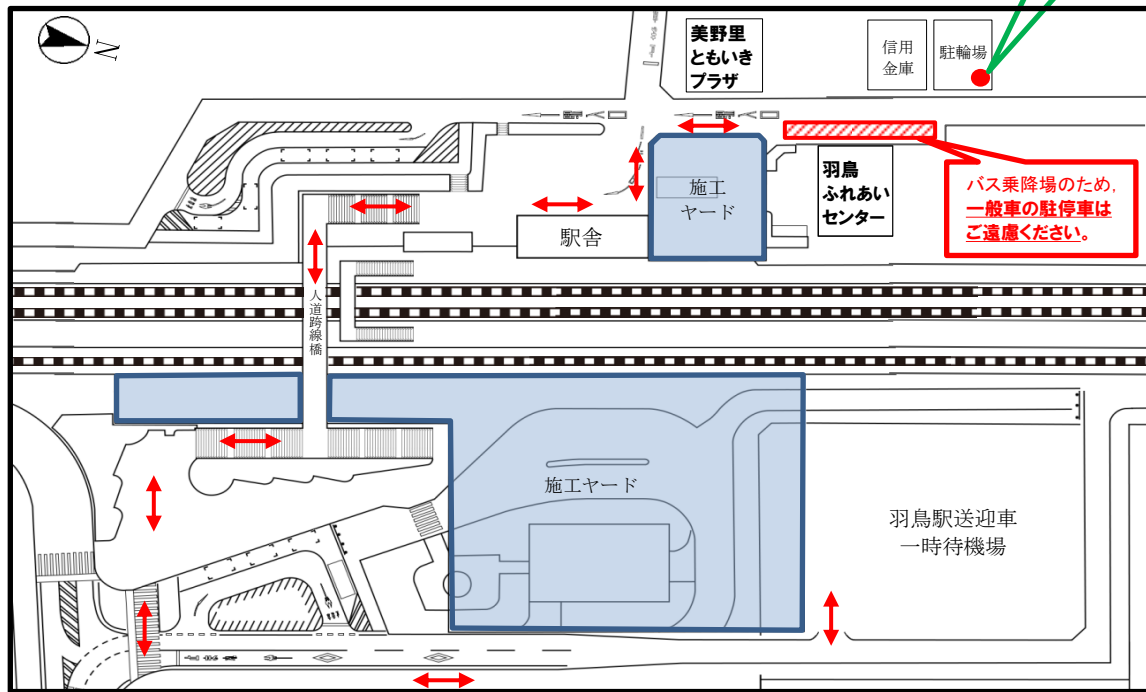

美野里ともいきプラザ・羽鳥ふれあいセンター 【臨時】お客様駐車場

【駐車位置図】

※ ←→ …羽鳥駅送迎車一時待機場までの歩行者導線

※注意事項

- ・当駐車場内における事故、盗難等については一切の責任を負いかねます。
- ・上記施設ご利用以外の駐車は固くお断りいたします。
- ・満車の際は、駅東口の「羽鳥駅送迎車一時待機場」をご利用ください。

【連絡先】

美野里ともいきプラザ ☎28-7721 / 小美玉市社会福祉協議会 ☎36-7330 / 羽鳥ふれあいセンター ☎46-4748