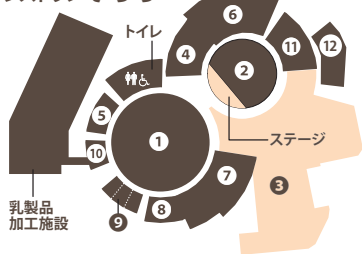

施設内MAP

開催場所は、下記のMAPをご確認下さい。

- ①太陽のひろば
- ②イベントひろば
- ③マルシェひろば
- ④そららホールA
- ⑤そららホールB
- ⑥坂東太郎 ビュッフェレストランそらら
- ⑦直売所
- ⑧物産館
- ⑨チャレンジショップ
- ⑩ヨーグルトハウス
- ⑪ウェルカムセンター
- ⑫ふれあい牧場