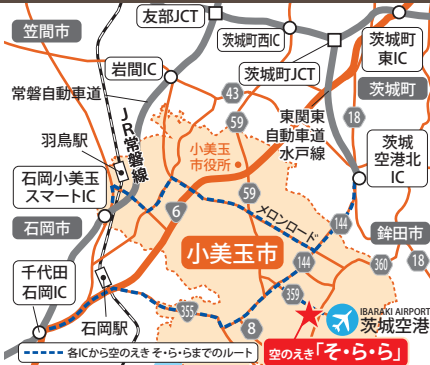

チャレンジショップの募集について

今年の8月より出店できる市民の方を募集します。要綱や募集期間については、後日HPにてお知らせします。
チャレンジショップとは、将来独立を目指す市民の方を支援するものです。販売活動を通じて経営のノウハウを学びます。

施設内MAP

開催場所は、下記のMAPをご確認下さい。

- ①太陽のひろば
- ②イベントひろば
- ③マルシェひろば
- ④そららホールA
- ⑤そららホールB
- ⑥坂東太郎 ビュッフェレストランそらら
- ⑦直売所
- ⑧物産館
- ⑨チャレンジショップ
- ⑩ヨーグルトハウス
- ⑪ウェルカムセンター
- ⑫ふれあい牧場

アクセスMAP

住所 ▶ 〒311-3413 茨城県小美玉市山野1628-44
TEL ▶ 0299-56-5677 FAX ▶ 0299-56-5674
H P ▶ <http://sol-la-la.city.omitama.lg.jp/>

営業時間 ※営業時間が変更となる場合があります。

坂東太郎ビュッフェレストラン そらら
ランチビュッフェ...10:30~18:00 (L.O...17:00)
カフェタイム...15:00~17:00 (平日)