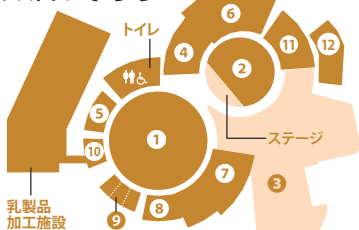

第2回 そらら市民カラオケマラソン大会

開催日
10/9(日)
10:00~16:00

歌い手募集

参加方法

募集人数▶90名程度
募集〆切▶9月16日(金)まで
申込方法▶申込書を持参、FAX、郵送のいずれか
※申込書はそららホームページまたはウェルカムセンターで入手できます。

施設内MAP

開催場所は、下記のMAPをご確認ください。

- 1 太陽のひろば
- 2 イベントひろば
- 3 マルシェひろば
- 4 そららホールA
- 5 そららホールB
- 6 坂東太郎ビュッフェレストランそらら
- 7 直売所
- 8 物産館
- 9 チャレンジショップ
- 10 ヨーグルトハウス
- 11 ウェルカムセンター
- 12 ふれあい牧場

アクセスMAP

住所▶〒311-3413 茨城県小美玉市山野1628-44
TEL▶0299-56-5677 FAX▶0299-56-5674
HP▶<http://sol-la-la.city.omitama.lg.jp/>

営業時間

※営業時間が変更となる場合があります。

坂東太郎ビュッフェレストランそらら
ランチビュッフェ...10:30~18:00(L.O...17:00)
カフェタイム...15:00~17:00(平日)
★夜の宴会予約受付中★
人数...10名様以上で受付(バス送迎も10名以上)
時間...18:00~21:30(L.O...21:00)