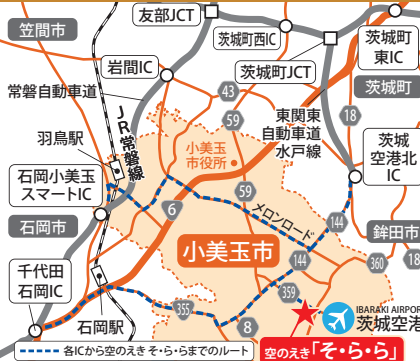

(仮称) ぞらら 銀河鉄道のたび

朗読や映画による宮沢賢治の不思議な世界を体験してみませんか。

宮沢賢治 生誕120年 記念

※詳細は10月号よりお知らせします。

開催日	場所	時間	イベント紹介
9/3(土)	イベントひろば ※雨天の場合、★印のイベントは、ホールAなどで行います。	11:00, 13:00, 15:00	小林哲也オンステージ 茨城空港応援歌!「夢空港」CD全国発表。通信カラオケDAM・ジョイサウンド&ウガ発信中!
9/4(日)		10:30, 11:30, 13:00	1 大道芸人 JTの大道芸パフォーマンス 112Kgの巨体からは創造できない見事なバルーンアート数々とローラーバランスで子どもたちを魅了します。
		14:00~15:00	2 ダンスパフォーマンス 木村フィットネスクラブ 大人から子どもまで楽しめるストリートダンス!元気いっぱいの踊りをご覧ください。
9/10(土)		11:00, 13:30, 15:00	★ my satellite key シンガーソングライターのマイサテが贈る地元発エンターテインメント。茨城県在住のミュージシャンたちの生演奏をお楽しみください。
9/11(日)		11:00, 13:00	★ 3 心からの歌声 第6回スターなりきり歌謡ショーグランプリの、中国出身で小美玉在住の呂曉キンさんによるステージ。
9/18(日)		11:00, 13:30, 15:00	★ シルキーフォウル 県内各地で活躍し、好評を得ているおやじバンドによる懐かしの歌を披露します!
9/19(月祝)		11:00, 13:30, 15:00	★ 稲穂が実り空青く秋風立つ橋本実の歌声喫茶 70~80年代の水戸に輝いた「歌声喫茶たんぼぼ」のリーダー。懐かしい歌を皆さんと一緒に歌います。
9/22(木祝)		11:00, 13:00, 15:00	★ マジックショーAKIRA サタディナイトマジックコンテスト優勝! NHKあさイチ出演の神秘的な魔法の技!
		12:00	★ 青空に映えるフラカブアウイの花 小川公民館と美野里公民館のフラダンスグループをお楽しみください。
		14:00	★ ジャズボーカルクムーンリバー 星野由美子先生の指導下の、羽鳥公民館ジャズコーラスグループ。お楽しみください。
9/24(土)	11:00, 13:00, 15:00	Noru* ミニライブ 東京を中心にライブ活動する茨城県出身大学生シンガーのNoru*(ノル)! 楽しい歌の時間を一緒に過ごしませんか?	
9/25(日)	11:00, 13:00, 15:00	★ 佐川はじめと「日本の秋を歌おう」・「秋を訪ねて」 地元「茨城放送」の番組「佐川はじめ抒情歌の旅」で毎週日曜日お耳にかかっています。皆様もぜひ想い出に残る歌を歌いましょう。	

第2回 そらら市民カラオケマラソン大会

開催日
10/9(日)
10:00~16:00

歌い手募集

参加方法

募集人数▶90名程度
募集〆切▶9月16日(金)まで
申込方法▶申込書を持参、FAX、郵送のいずれか
※申込書はそららホームページまたはウェルカムセンターで入手できます。

施設内MAP

開催場所は、下記のMAPをご確認ください。

- 1 太陽のひろば
- 2 イベントひろば
- 3 マルシェひろば
- 4 そららホールA
- 5 そららホールB
- 6 坂東太郎ビュッフェレストランそらら
- 7 直売所
- 8 物産館
- 9 チャレンジショップ
- 10 ヨーグルトハウス
- 11 ウェルカムセンター
- 12 ふれあい牧場

アクセスMAP

住所▶〒311-3413 茨城県小美玉市山野1628-44
TEL▶0299-56-5677 FAX▶0299-56-5674
HP▶<http://sol-la-la.city.omitama.lg.jp/>

営業時間

※営業時間が変更となる場合があります。

坂東太郎ビュッフェレストランそらら
ランチビュッフェ...10:30~18:00(L.O...17:00)
カフェタイム...15:00~17:00(平日)
★夜の宴会予約受付中★
人数...10名様以上で受付(バス送迎も10名以上)
時間...18:00~21:30(L.O...21:00)