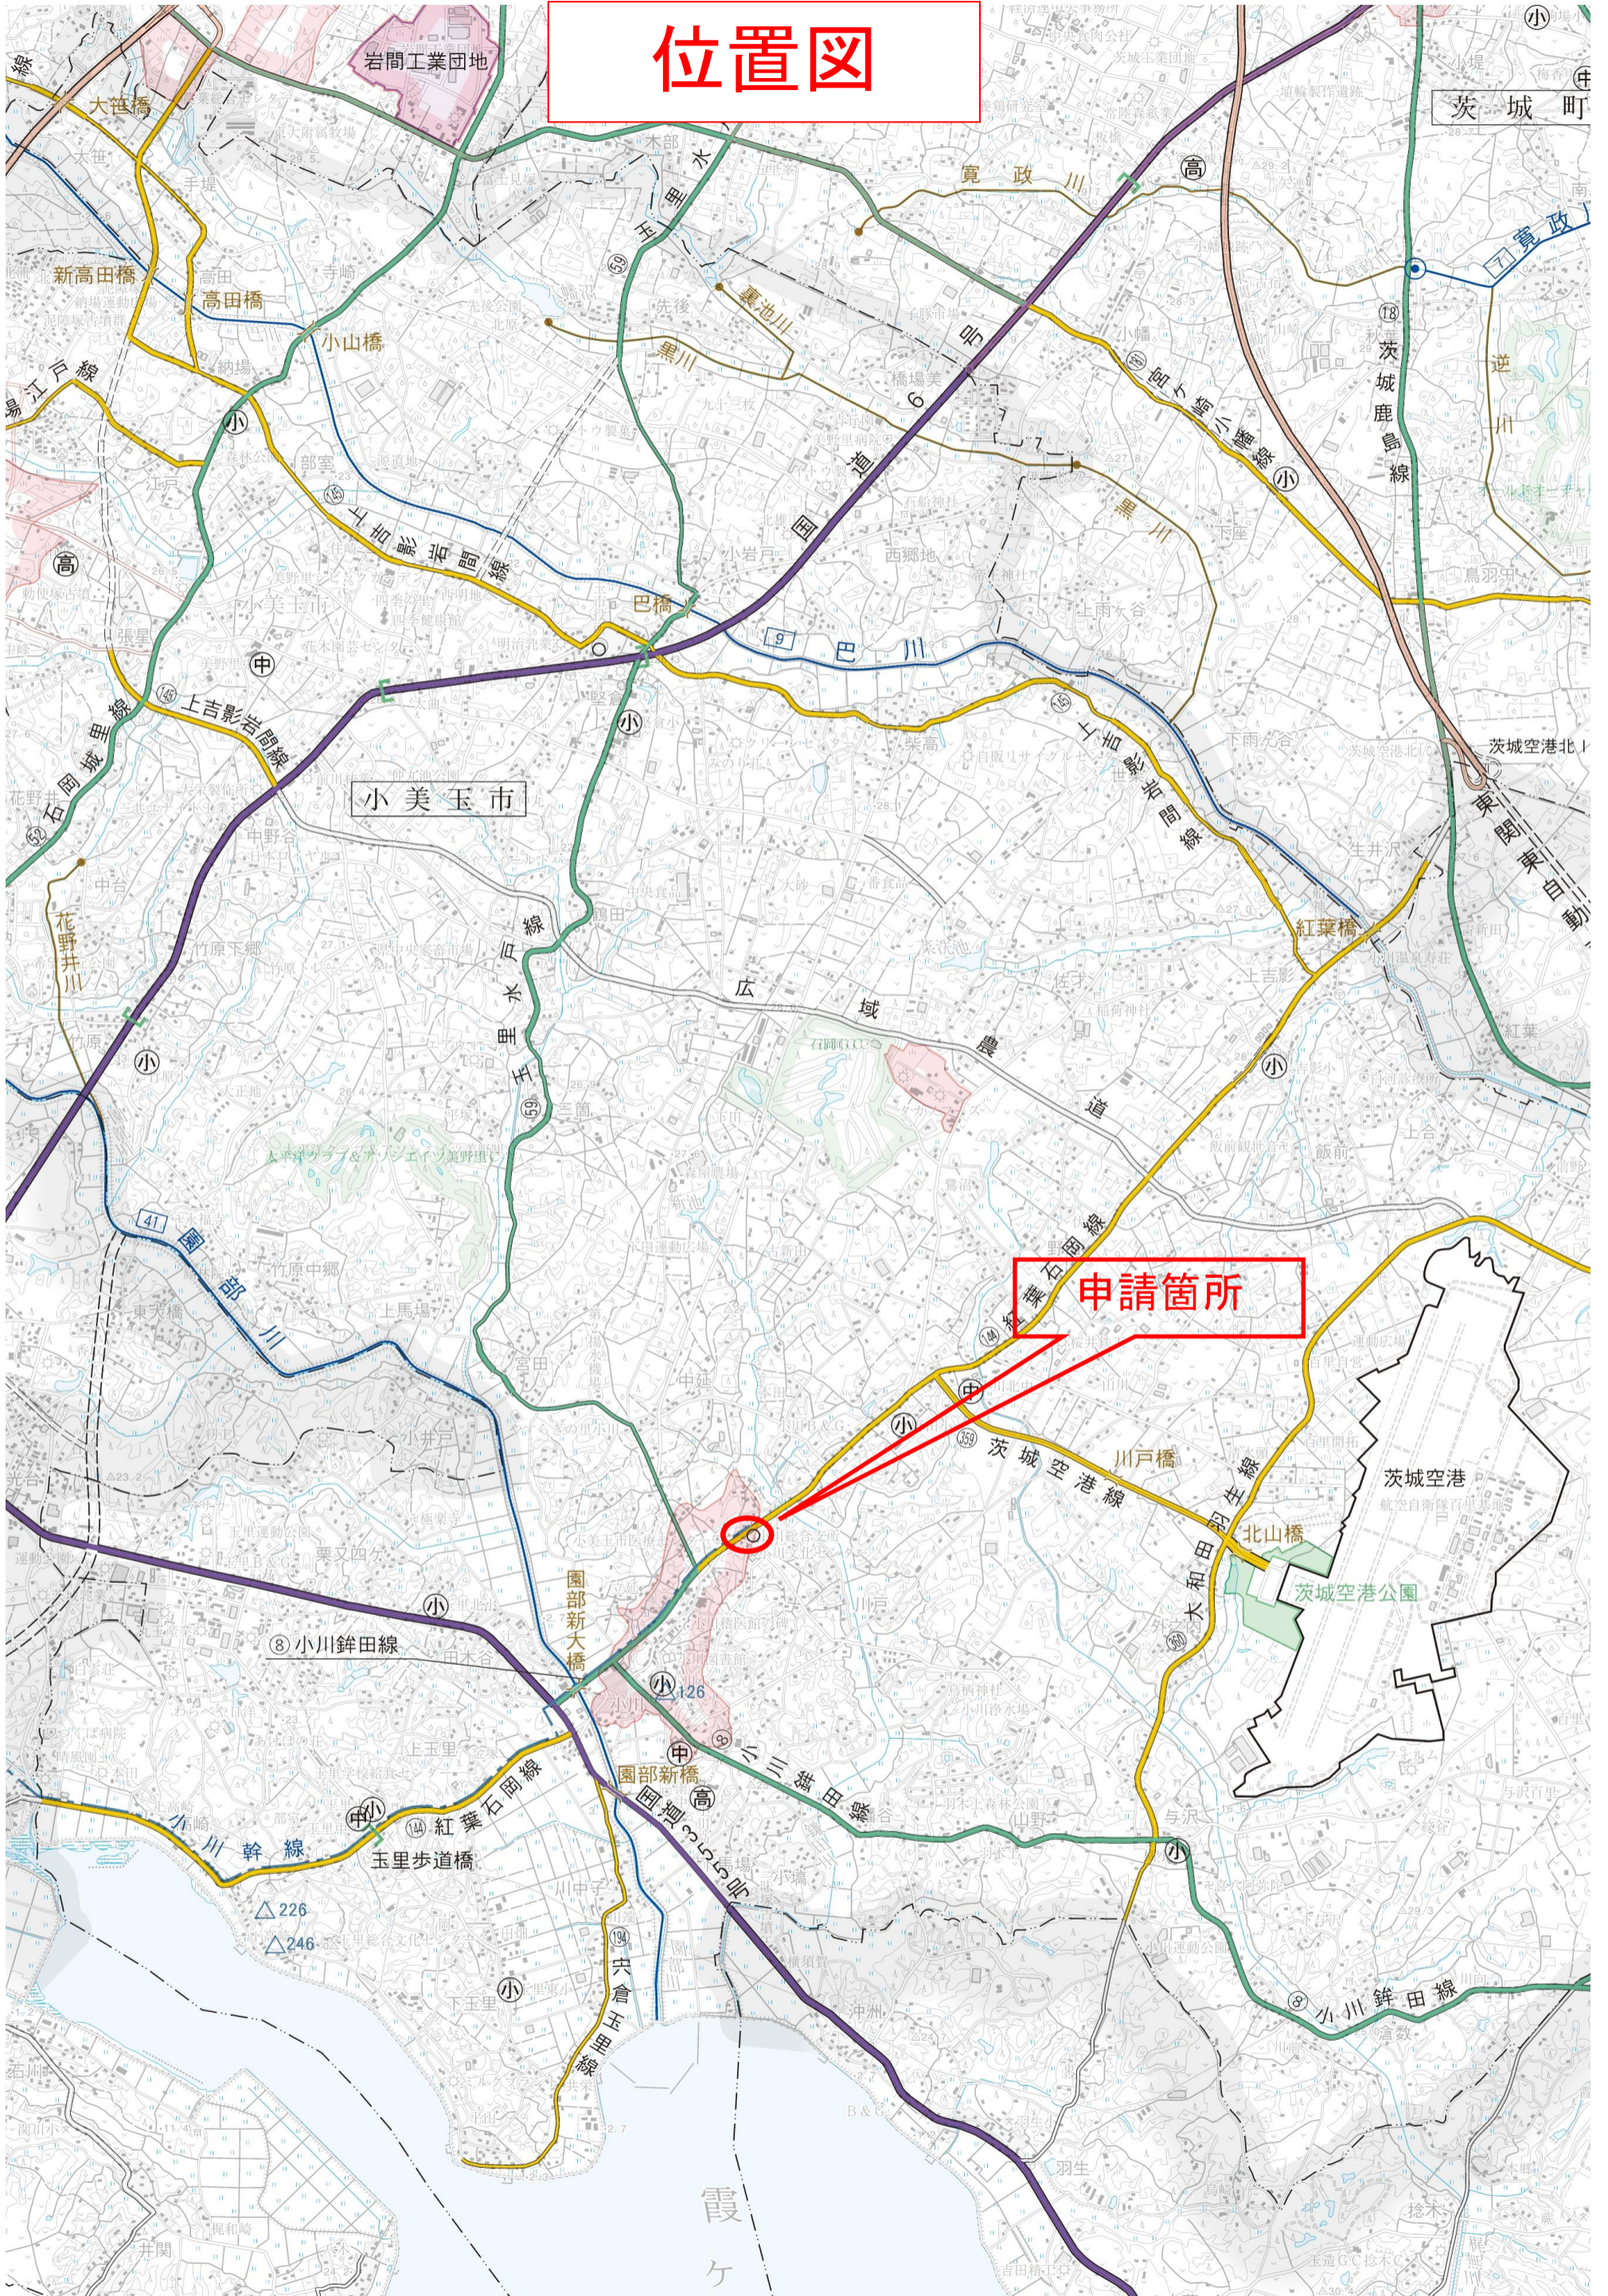

位置図

申請箇所

茨城町

小美玉市

茨城空港

茨城空港公園

霞ヶ